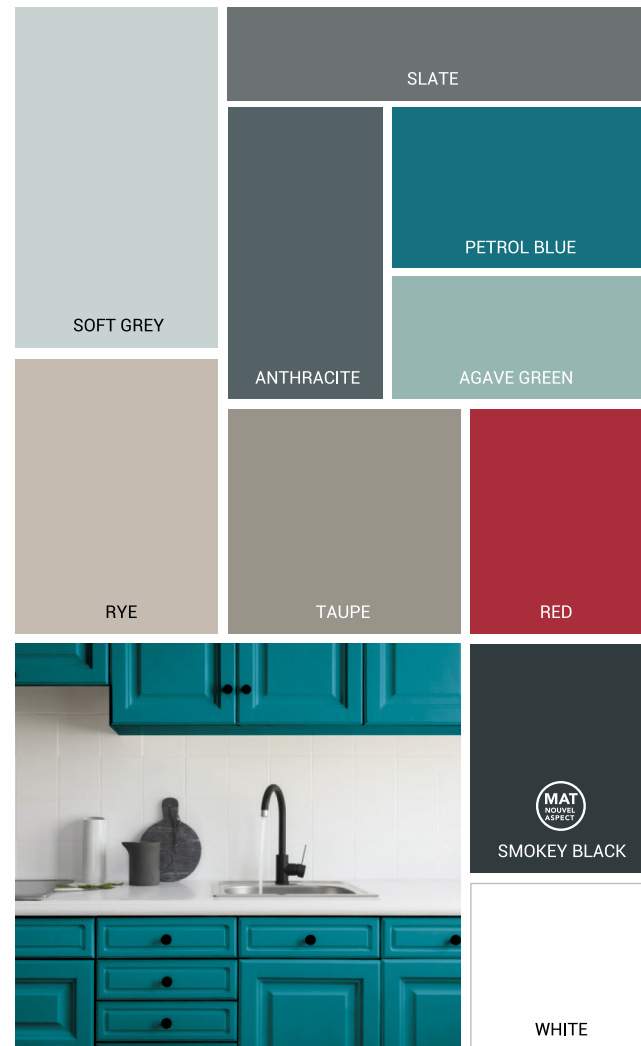

White

ΠΟΙΟ ΘΑ ΕΙΝΑΙ ΤΟ ΑΠΟΤΕΛΕΣΜΑ
ΣΤΟ ΧΩΡΟ ΜΟΥ;

ΠΡΙΝ

ΜΕΤΑ

White

Red

Petrol Blue

Soft Grey

Εσείς τι προτιμάτε;

Μία ενιαία απόχρωση ή σύνθεση περισσότερων;
Τολμήστε τους δικούς σας χρωματικούς
συνδυασμούς!

Αποχρώσεις

ΦΙΝΙΡΙΣΜΑ: SATIN (9 ΑΠΟΧΡΩΣΕΙΣ) & MAT (1 ΑΠΟΧΡΩΣΗ)

SOFT GREY

SLATE

PETROL BLUE

AGAVE GREEN

ANTHRACITE

RYE

TAUPE

RED

MAT
NOUVEL
ASPECT

SMOKEY BLACK

WHITE

ΣΗΜΕΙΩΣΗ: Οι αποχρώσεις αποτελούν προϊόν εκτύπωσης και μπορεί να διαφέρουν από το εφαρμοσμένο τελικό υλικό.
Δείτε τα πραγματικά δείγματα όλων των αποχρώσεων στα σημεία πώλησης.

ΠΡΙΝ

ΜΕΤΑ

Εσείς τι προτιμάτε;

Μία ενιαία απόχρωση ή σύνθεση περισσότερων;
Τολμήστε τους δικούς σας χρωματικούς
συνδυασμούς!

Αποχρώσεις

ΦΙΝΙΡΙΣΜΑ: SATIN (8 ΑΠΟΧΡΩΣΕΙΣ)

ΣΗΜΕΙΩΣΗ: Οι αποχρώσεις αποτελούν προϊόν εκτύπωσης και μπορεί να διαφέρουν από το εφαρμοσμένο τελικό υλικό.
Δείτε τα πραγματικά δείγματα όλων των αποχρώσεων στα σημεία πώλησης.